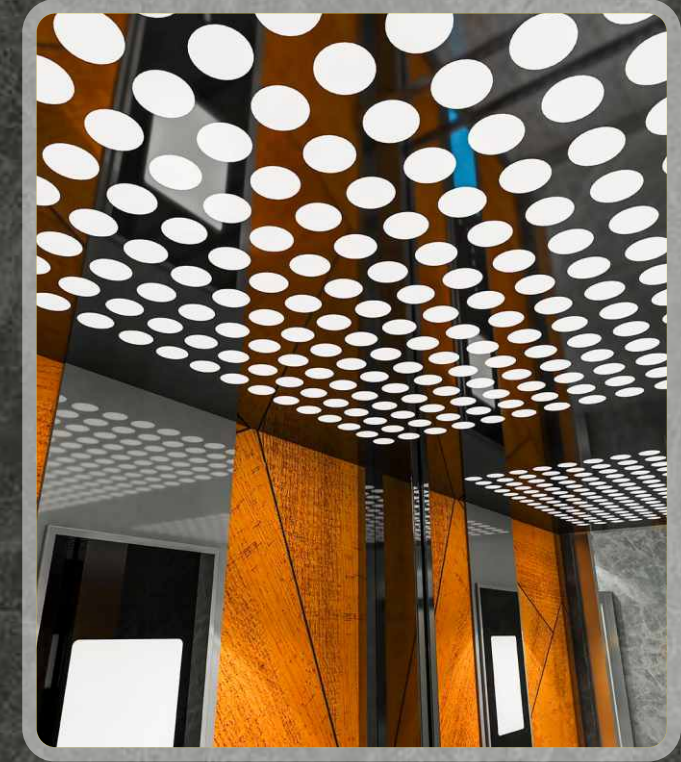

BEGONIA / BEGONYA

KABİN DUVARLARI
CAR WALLS
جدران الكبينة

Füme Ayna Paslanmaz / MDF Ahşap
Black Smoked Mirror Stainless / MDF Wood
خشيب ام دي اف / مرآة قهيمه ستانلس ستيل

GİRİŞ DUVARLARI
ENTRANCE WALLS
جدران المدخل

Füme Ayna Paslanmaz
Black Smoked Mirror Stainless
مرآة قهيمه ستانلس ستيل

ARKA DUVAR
REAR WALLS
الجدار الخلفي

Ayna / Satine Paslanmaz
Mirror / Steel Hairline Stainless Steel
مرآة / ستانلس ستيل

TABAN
FLOOR
الأرضية

Granit
Granite
غرانيت

AYDINLATMA
LIGHTING
إضاءة

Led Aydınlatma
Led Lighting
إضاءة ليد

TAVAN
CEILING
سقف

Füme Ayna Paslanmaz
Black Smoked Mirror Stainless
مرآة قهيمه ستانلس ستيل

KÜPEŞTE
HANDRAIL
قبضة اليد

Beyaz Ayna Tutamak
White Mirror Handrail
قبضة يد لون ابيض لامع

SÜPÜRĞELİK
SKIRTING
الأطراف السفلية للجدران

Füme Ayna Paslanmaz
Black Smoked Mirror Stainless
مرآة قهيمه ستانلس ستيل