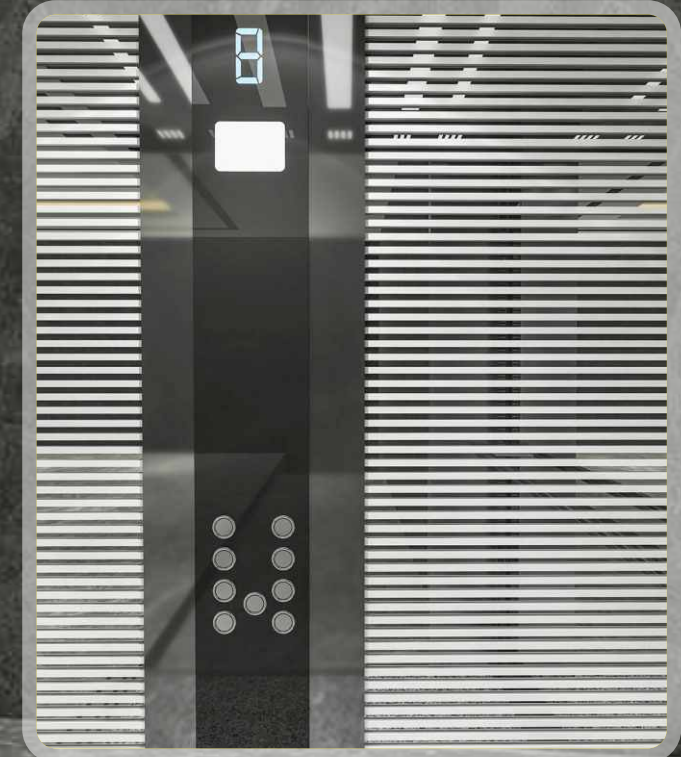

LOTUS / NİLÜFER

KABİN DUVARLARI
CAR WALLS
جدران الكبينة

Füme Ayna Paslanmaz / Decosteel Paslanmaz
Black Smoked Mirror Stainless / Decosteel Stainless
ستانلس ستيل مزخرف / مرآة قهيمه ستانلس ستيل

GİRİŞ DUVARLARI
ENTRANCE WALLS
جدران المدخل

Füme Ayna Paslanmaz
Black Smoked Mirror Stainless
مرآة قهيمه ستانلس ستيل

ARKA DUVAR
REAR WALLS
الجدار الخلفي

Ayna
Mirror
مرآة

TABAN
FLOOR
الأرضية

Granit
Granite
غرانيت

AYDINLATMA
LIGHTING
إضاءة

Led Aydınlatma
Led Lighting
إضاءة ليد

TAVAN
CEILING
سقف

Füme Ayna Paslanmaz
Black Smoked Mirror Stainless
مرآة قهيمه ستانلس ستيل

KÜPEŞTE
HANDRAIL
قبضة اليد

Beyaz Ayna Tutamak
White Mirror Handrail
قبضة يد لون أبيض لامع

SÜPÜRGE LİK
SKIRTING
الأطراف السفلية للجدران

Füme Ayna Paslanmaz
Black Smoked Mirror Stainless
مرآة قهيمه ستانلس ستيل