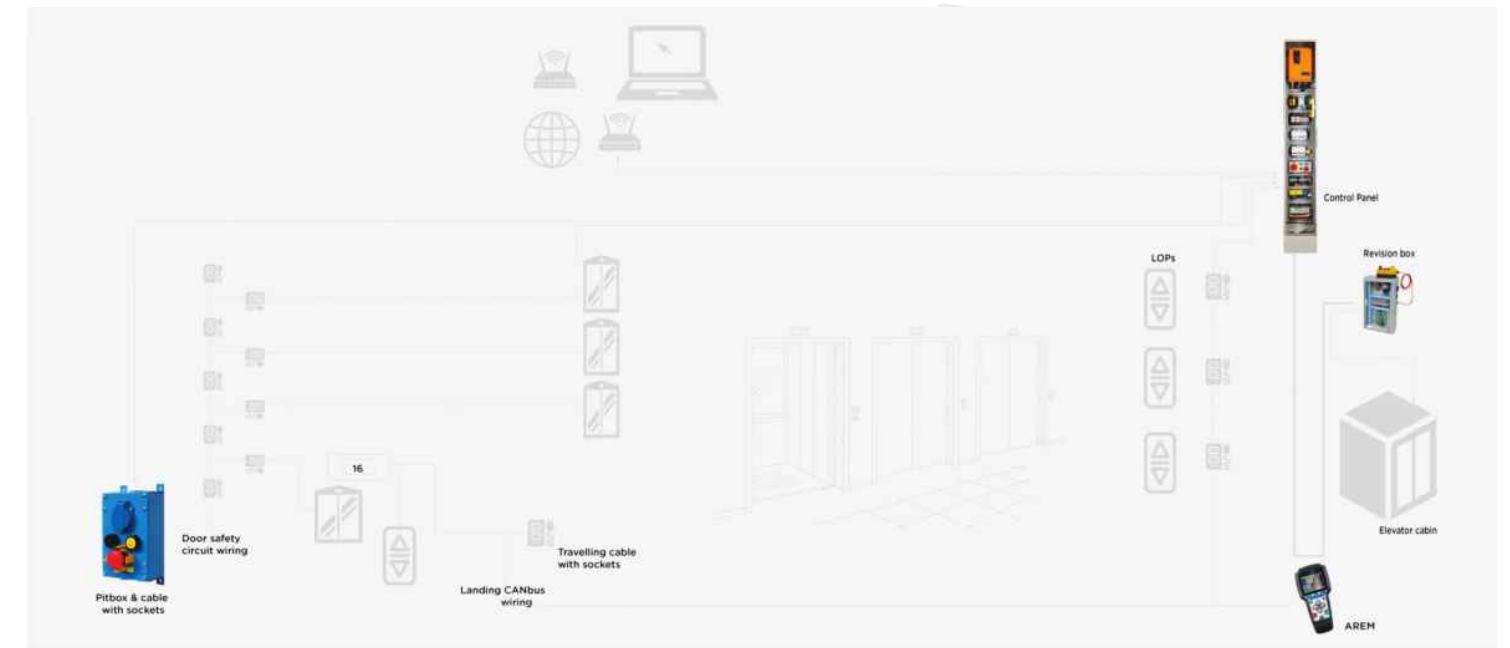

Control Panels

Kontrol Panelleri