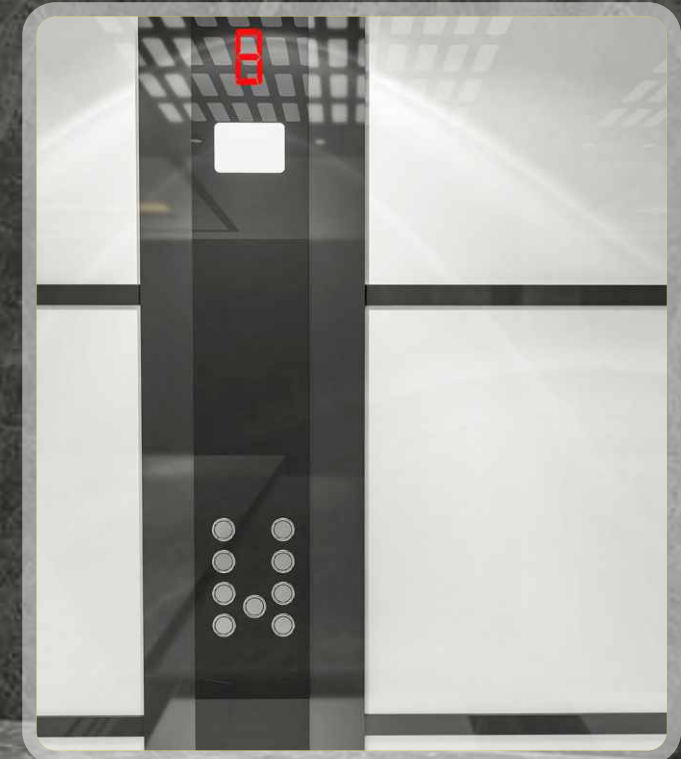

CARNATION / KARANFİL

KABİN DUVARLARI
CAR WALLS
جدران الكبينة

Füme Ayna Paslanmaz / Cam
Black Smoked Mirror Stainless / Glass
زجاج / مرآة فيميه ستانلس ستيل

GİRİŞ DUVARLARI
ENTRANCE WALLS
جدران المدخل

Füme Ayna Paslanmaz
Black Smoked Mirror Stainless
مرآة فيميه ستانلس ستيل

ARKA DUVAR
REAR WALLS
الجدار الخلفي

Ayna
Mirror
مرآة

TABAN
FLOOR
الأرضية

Granit
Granite
عراييت

AYDINLATMA
LIGHTING
إضاءة

Led Aydınlatma
Led Lighting
إضاءة ليد

TAVAN
CEILING
سقف

Füme Ayna Paslanmaz
Black Smoked Mirror Stainless
مرآة فيميه ستانلس ستيل

KÜPEŞTE
HANDRAIL
قبضة اليد

Beyaz Ayna Tutamak
White Mirror Handrail
قبضة يد لون أبيض لامع

SÜPÜRGELİK
SKIRTING
الأطراف السفلية للجدران

Füme Ayna Paslanmaz
Black Smoked Mirror Stainless
مرآة فيميه ستانلس ستيل