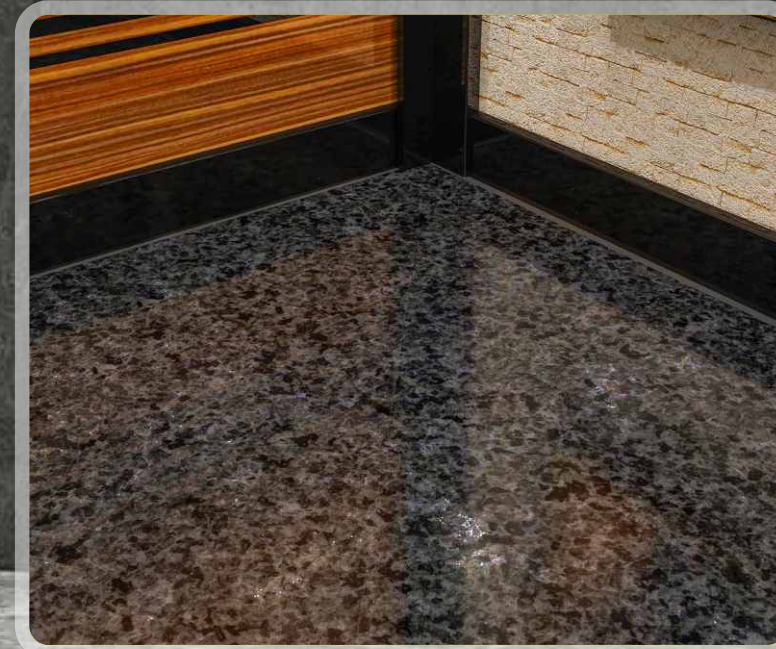

POPPY / GELİNCİK

KABİN DUVARLARI
CAR WALLS
جدران الكبينة

Füme Ayna Paslanmaz / MDF Ahşap
Black Smoked Mirror Stainless / MDF Wood
خشيب ام دي اف / مرآة قيميه ستانلس ستيل

GİRİŞ DUVARLARI
ENTRANCE WALLS
جدران المدخل

Füme Ayna Paslanmaz
Black Smoked Mirror Stainless
مرآة قيميه ستانلس ستيل

ARKA DUVAR
REAR WALLS
الجدار الخلفي

Ayna / Doğal Taş
Mirror / Nature Stone
زجاج / حجر طبيعي

TABAN
FLOOR
الأرضية

Granit
Granite
غرانيت

AYDINLATMA
LIGHTING
إضاءة

Led Aydınlatma
Led Lighting
إضاءة ليد

TAVAN
CEILING
سقف

Füme Ayna Paslanmaz
Black Smoked Mirror Stainless
مرآة قيميه ستانلس ستيل

KÜPEŞTE
HANDRAIL
قبضة اليد

Beyaz Ayna Tutamak
White Mirror Handrail
قبضة يد لون ابيض لامع

SÜPÜRGE LİK
SKIRTING
الأطراف السفلية للجدران

Füme Ayna Paslanmaz
Black Smoked Mirror Stainless
مرآة قيميه ستانلس ستيل