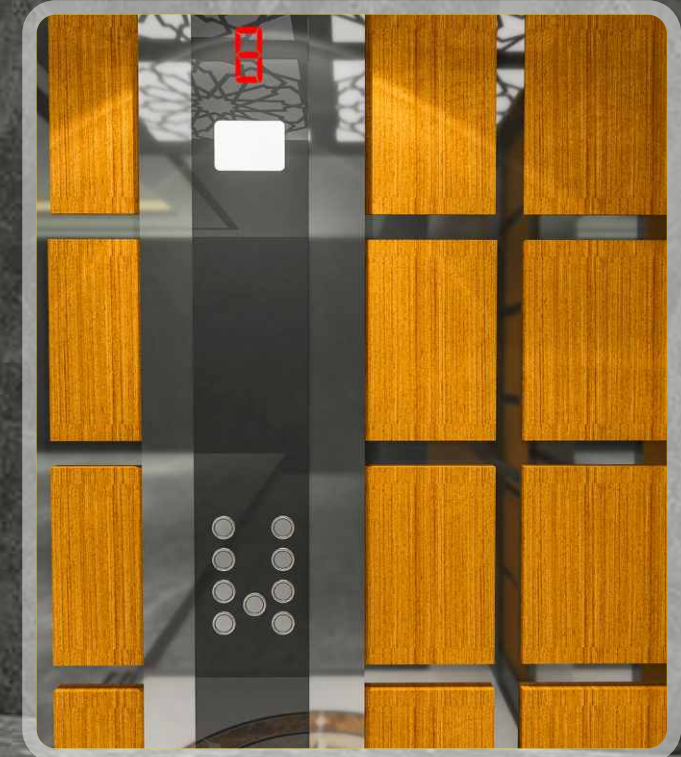

JASMINE / YASEMİN

KABİN DUVARLARI
CAR WALLS
جدران الكبينة

Füme Ayna Paslanmaz / MDF Ahşap
Black Smoked Mirror Stainless / MDF Wood
خشيب ام دي اف / مرآة قهيمه ستانلس ستيل

GİRİŞ DUVARLARI
ENTRANCE WALLS
جدران المدخل

Füme Ayna Paslanmaz
Black Smoked Mirror Stainless
مرآة قهيمه ستانلس ستيل

ARKA DUVAR
REAR WALLS
الجدار الخلفي

Ayna / MDF Ahşap
Mirror / MDF Wood
خشيب ام دي اف / حجر طبيعي

TABAN
FLOOR
الأرضية

Antibakteriyel PVC
Antibacterial PVC
بي في سي مقاوم للبكتيريا

AYDINLATMA
LIGHTING
إضاءة

Led Aydınlatma
Led Lighting
إضاءة ليد

TAVAN
CEILING
سقف

Füme Ayna Paslanmaz
Black Smoked Mirror Stainless
مرآة قهيمه ستانلس ستيل

KÜPEŞTE
HANDRAIL
قبضة اليد

Beyaz Ayna Tutamak
White Mirror Handrail
قبضة يد لون ابيض لامع

SÜPÜRĞELİK
SKIRTING
الأطراف السفلية للجدران

Füme Ayna Paslanmaz
Black Smoked Mirror Stainless
مرآة قهيمه ستانلس ستيل