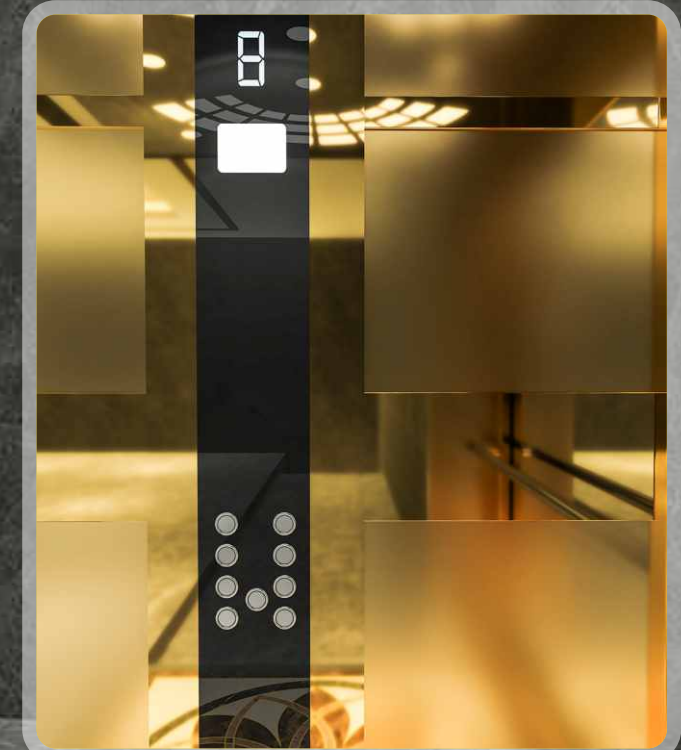

HYACINTH / SÜMBÜL

KABİN DUVARLARI
CAR WALLS
جدران الكبينة

Sarı Ayna Paslanmaz / Sarı Satine Paslanmaz
Golden Hairline Stainless Steel / Golden Hairline Stainless Steel
ستانلس ستيل ذهبي / مرآة ذهبية ستانلس ستيل

GİRİŞ DUVARLARI
ENTRANCE WALLS
جدران المدخل

Sarı Ayna Paslanmaz
Golden Hairline Stainless Steel
مرآة ذهبية ستانلس ستيل

ARKA DUVAR
REAR WALLS
الجدار الخلفي

Ayna
Mirror
مرآة

TABAN
FLOOR
الأرضية

Antibakteriyel PVC
Antibacterial PVC
بي في سي مقاوم للبكتيريا

AYDINLATMA
LIGHTING
إضاءة

Led Aydınlatma
Led Lighting
إضاءة ليد

TAVAN
CEILING
سقف

Sarı Ayna Paslanmaz
Golden Hairline Stainless Steel
مرآة ذهبية ستانلس ستيل

KÜPEŞTE
HANDRAIL
قبضة اليد

Beyaz Ayna Tutamak
White Mirror Handrail
قبضة يد لون أبيض لامع

SÜPÜRGE LİK
SKIRTING
الأطراف السفلية للجدران

Sarı Ayna Paslanmaz
Golden Hairline Stainless Steel
مرآة ذهبية ستانلس ستيل