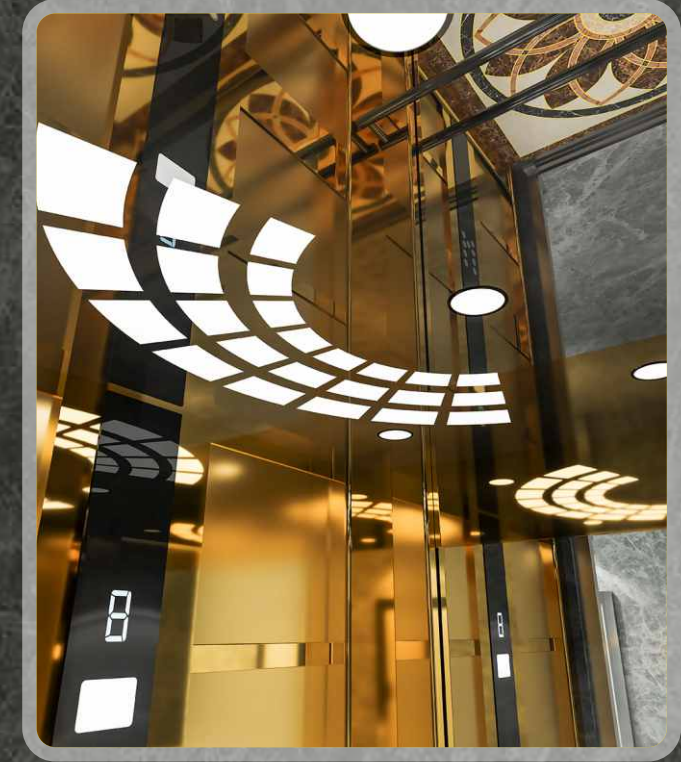

HYACINTH / SÜMBÜL

KABİN DUVARLARI
CAR WALLS
جدران الكبينة

Sarı Ayna Paslanmaz / Sarı Satine Paslanmaz
Golden Hairline Stainless Steel / Golden Hairline Stainless Steel
ستانلس ستيل ذهبي / مرآة ذهبية ستانلس ستيل

GİRİŞ DUVARLARI
ENTRANCE WALLS
جدران المدخل

Sarı Ayna Paslanmaz
Golden Hairline Stainless Steel
مرآة ذهبية ستانلس ستيل

ARKA DUVAR
REAR WALLS
الجدار الخلفي

Ayna
Mirror
مرآة

TABAN
FLOOR
الأرضية

Antibakteriyel PVC
Antibacterial PVC
بي في سي مقاوم للبكتيريا

AYDINLATMA
LIGHTING
إضاءة

Led Aydınlatma
Led Lighting
إضاءة ليد

TAVAN
CEILING
سقف

Sarı Ayna Paslanmaz
Golden Hairline Stainless Steel
مرآة ذهبية ستانلس ستيل

KÜPEŞTE
HANDRAIL
قبضة اليد

Beyaz Ayna Tutamak
White Mirror Handrail
قبضة يد لون أبيض لامع

SÜPÜRGE LİK
SKIRTING
الأطراف السفلية للجدران

Sarı Ayna Paslanmaz
Golden Hairline Stainless Steel
مرآة ذهبية ستانلس ستيل