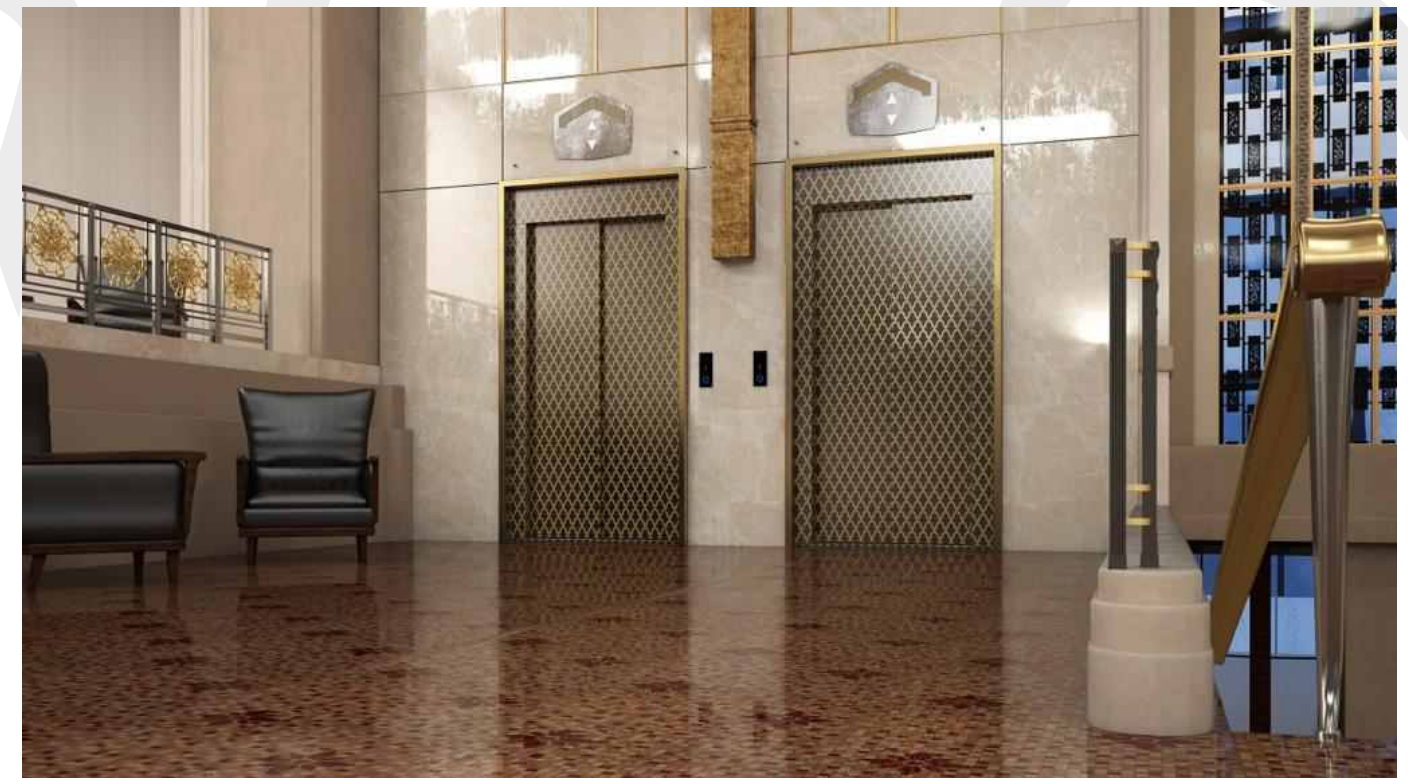

Doors

Kapılar