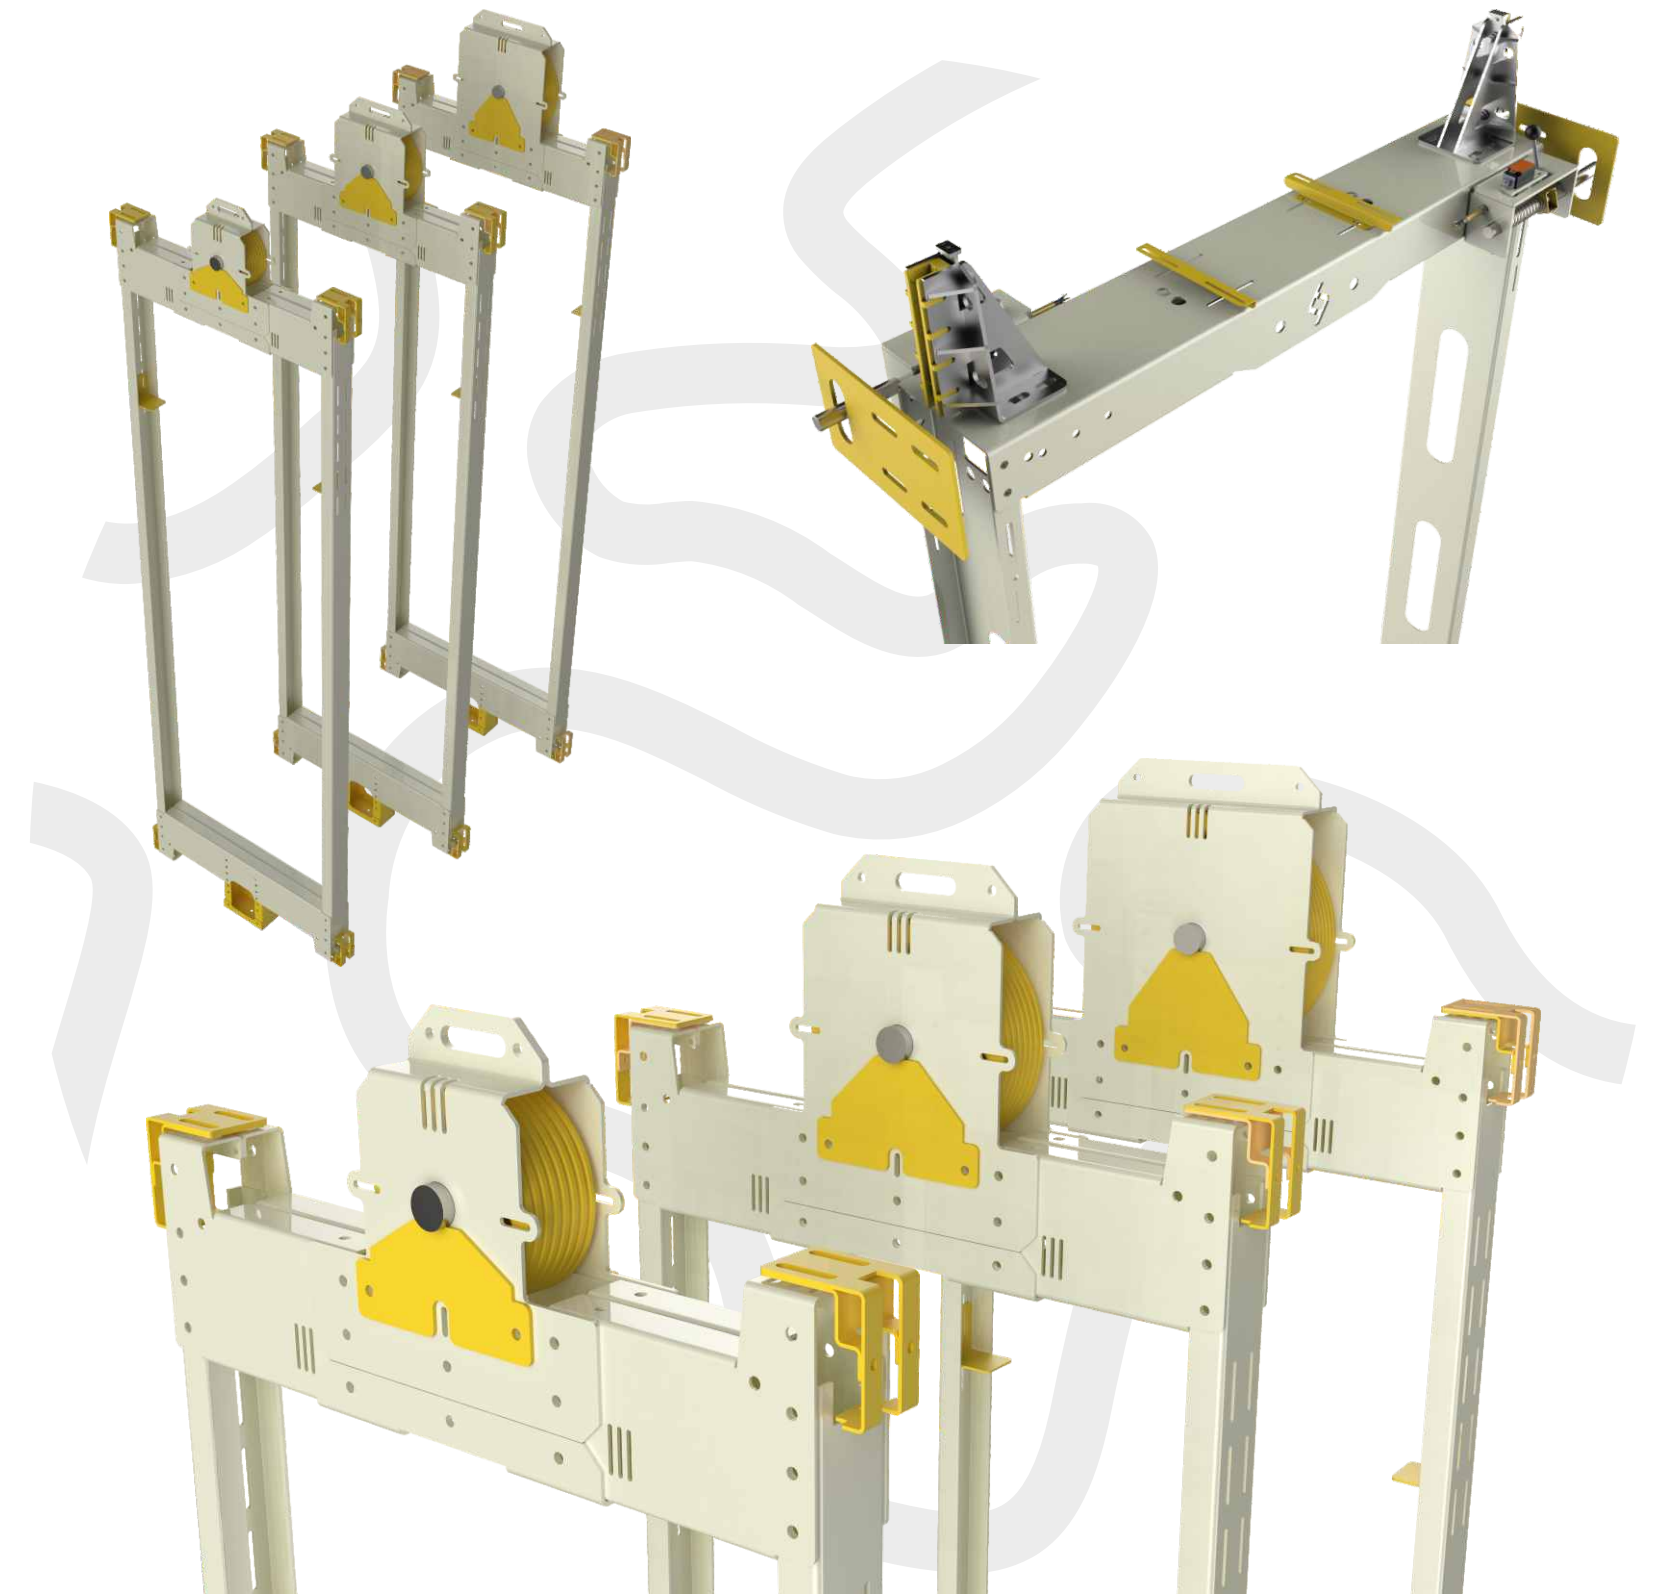

Beyaz Ayna Tutamak
White Mirror Handrail
قبضة يد لون أبيض لامع

SÜPÜRĞELİK
SKIRTING
الأطراف السفلية للجدران

Sarı Ayna Paslanmaz
Golden Hairline Stainless Steel
مرآة ذهبية ستانلس ستيل

Carcass

Karkaslar

Doors