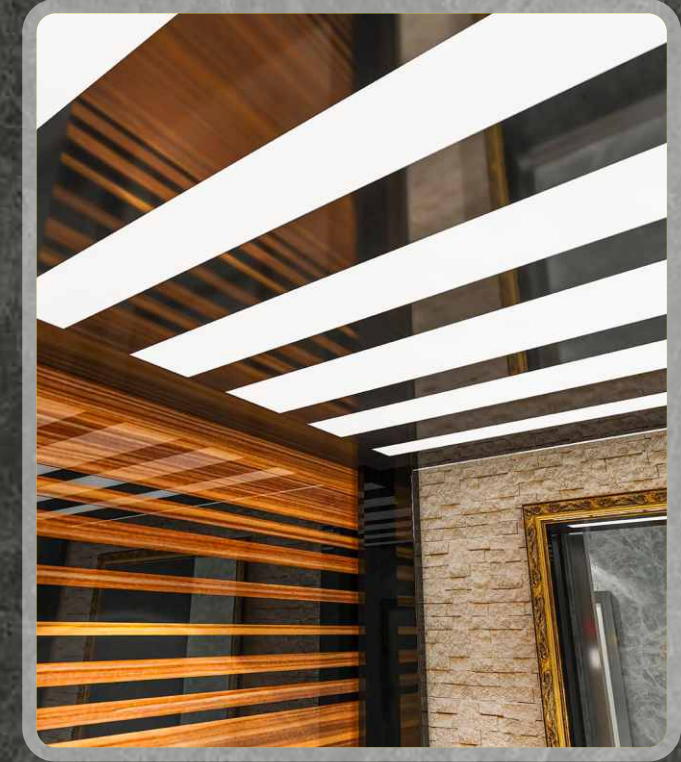

POPPY / GELİNCİK

KABİN DUVARLARI
CAR WALLS
جدران الكبينة

Füme Ayna Paslanmaz / MDF Ahşap
Black Smoked Mirror Stainless / MDF Wood
خشيب ام دي اف / مرآة قيميه ستانلس ستيل

GİRİŞ DUVARLARI
ENTRANCE WALLS
جدران المدخل

Füme Ayna Paslanmaz
Black Smoked Mirror Stainless
مرآة قيميه ستانلس ستيل

ARKA DUVAR
REAR WALLS
الجدار الخلفي

Ayna / Doğal Taş
Mirror / Nature Stone
زجاج / حجر طبيعي

TABAN
FLOOR
الأرضية

Granit
Granite
غرانيت

AYDINLATMA
LIGHTING
إضاءة

Led Aydınlatma
Led Lighting
إضاءة ليد

TAVAN
CEILING
سقف

Füme Ayna Paslanmaz
Black Smoked Mirror Stainless
مرآة قيميه ستانلس ستيل

KÜPEŞTE
HANDRAIL
قبضة اليد

Beyaz Ayna Tutamak
White Mirror Handrail
قبضة يد لون ابيض لامع

SÜPÜRGE LİK
SKIRTING
الأطراف السفلية للجدران

Füme Ayna Paslanmaz
Black Smoked Mirror Stainless
مرآة قيميه ستانلس ستيل