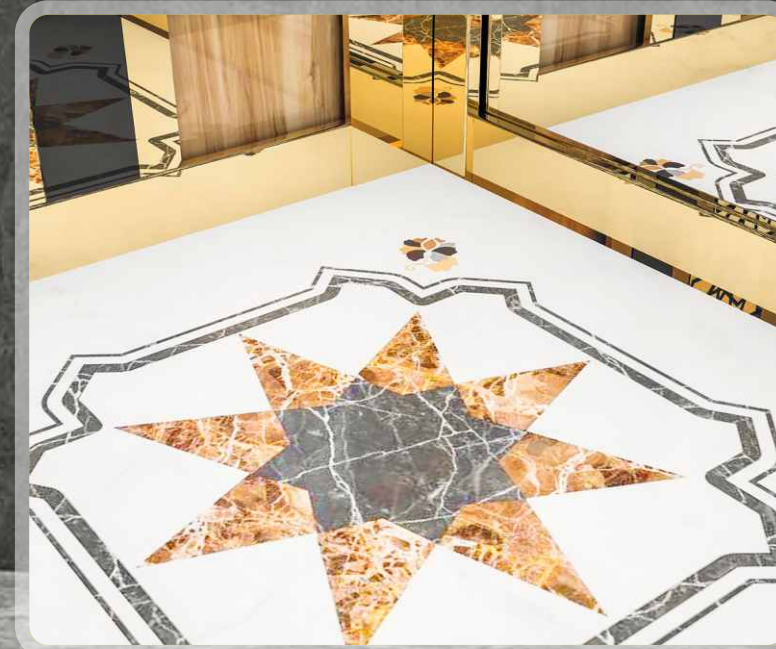

LILY / ZAMBAK

KABİN DUVARLARI
CAR WALLS
جدران الكبينة

Sarı Ayna Paslanmaz / Resimli Cam
Golden Hairline Stainless Steel / Illustrated Glass
زجاج مطبوع / مرآة ذهبية ستانلس ستيل

GİRİŞ DUVARLARI
ENTRANCE WALLS
جدران المدخل

Sarı Ayna Paslanmaz
Golden Hairline Stainless Steel
مرآة ذهبية ستانلس ستيل

ARKA DUVAR
REAR WALLS
الجدار الخلفي

Ayna
Mirror
مرآة

TABAN
FLOOR
الأرضية

Antibakteriyel PVC
Antibacterial PVC
بي في سي مقاوم للبكتيريا

AYDINLATMA
LIGHTING
إضاءة

Led Aydınlatma
Led Lighting
إضاءة ليد

TAVAN
CEILING
سقف

Sarı Ayna Paslanmaz
Golden Hairline Stainless Steel
مرآة ذهبية ستانلس ستيل

KÜPEŞTE
HANDRAIL
قبضة اليد

Beyaz Ayna Tutamak
White Mirror Handrail
قبضة يد لون أبيض لامع

SÜPÜRĞELİK
SKIRTING
الأطراف السفلية للجدران

Sarı Ayna Paslanmaz
Golden Hairline Stainless Steel
مرآة ذهبية ستانلس ستيل