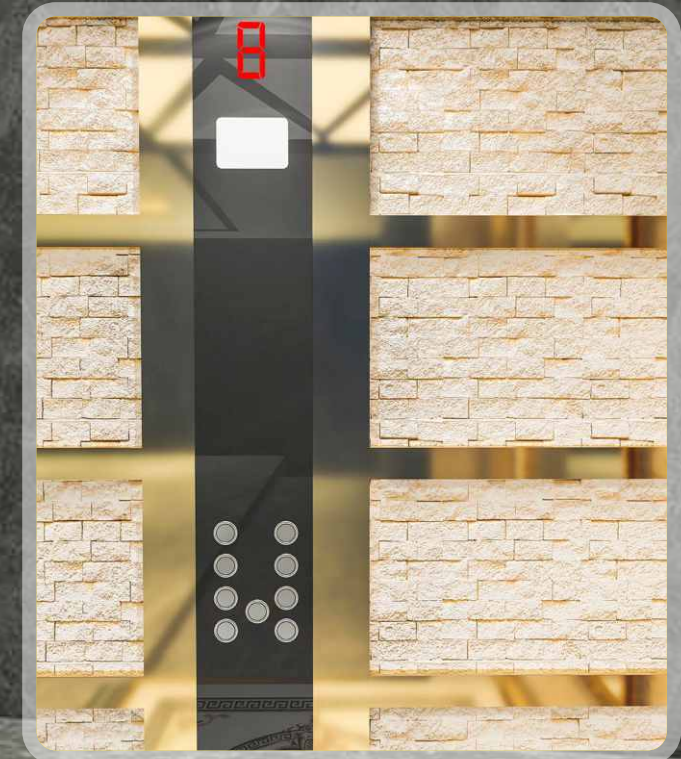

AZALEA / AÇALYA

KABİN DUVARLARI

CAR WALLS
جدران الكبينة

Sarı Ayna Paslanmaz / Doğal Taş
Golden Hairline Stainless Steel / Nature Stone
حجر طبيعي / مرآة ذهبية ستانلس ستيل

GİRİŞ DUVARLARI

ENTRANCE WALLS
جدران المدخل

Sarı Ayna Paslanmaz
Golden Hairline Stainless Steel
مرآة ذهبية ستانلس ستيل

ARKA DUVAR

REAR WALLS
الجدار الخلفي

Ayna / Doğal Taş
Mirror / Nature Stone
زجاج / حجر طبيعي

TABAN

FLOOR
الأرضية

Antibakteriyel PVC
Antibacterial PVC
بي في سي مقاوم للبكتيريا

AYDINLATMA

LIGHTING
إضاءة

Led Aydınlatma
Led Lighting
إضاءة ليد

TAVAN

CEILING
سقف

Sarı Ayna Paslanmaz
Golden Hairline Stainless Steel
مرآة ذهبية ستانلس ستيل

KÜPEŞTE

HANDRAIL
قبضة اليد

Beyaz Ayna Tutamak
White Mirror Handrail
قبضة يد لون أبيض لامع

SÜPÜRGELİK

SKIRTING
الأطراف السفلية للجدران

Sarı Ayna Paslanmaz
Golden Hairline Stainless Steel
مرآة ذهبية ستانلس ستيل