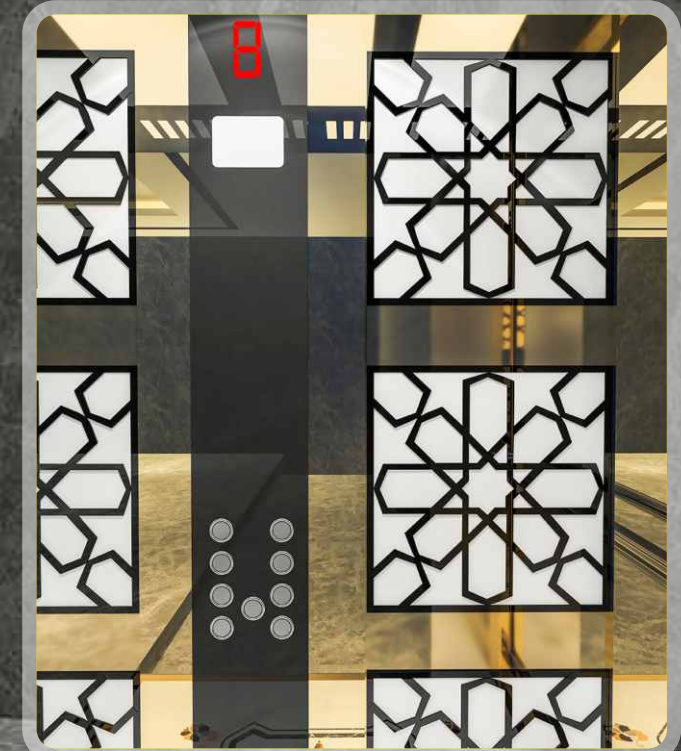

LILY / ZAMBAK

KABİN DUVARLARI
CAR WALLS
جدران الكبينة

Sarı Ayna Paslanmaz / Resimli Cam
Golden Hairline Stainless Steel / Illustrated Glass
زجاج مطبوع / مرآة ذهبية ستانلس ستيل

GİRİŞ DUVARLARI
ENTRANCE WALLS
جدران المدخل

Sarı Ayna Paslanmaz
Golden Hairline Stainless Steel
مرآة ذهبية ستانلس ستيل

ARKA DUVAR
REAR WALLS
الجدار الخلفي

Ayna
Mirror
مرآة

TABAN
FLOOR
الأرضية

Antibakteriyel PVC
Antibacterial PVC
بي في سي مقاوم للبكتيريا

AYDINLATMA
LIGHTING
إضاءة

Led Aydınlatma
Led Lighting
إضاءة ليد

TAVAN
CEILING
سقف

Sarı Ayna Paslanmaz
Golden Hairline Stainless Steel
مرآة ذهبية ستانلس ستيل

KÜPEŞTE
HANDRAIL
قبضة اليد

Beyaz Ayna Tutamak
White Mirror Handrail
قبضة يد لون أبيض لامع

SÜPÜRĞELİK
SKIRTING
الأطراف السفلية للجدران

Sarı Ayna Paslanmaz
Golden Hairline Stainless Steel
مرآة ذهبية ستانلس ستيل