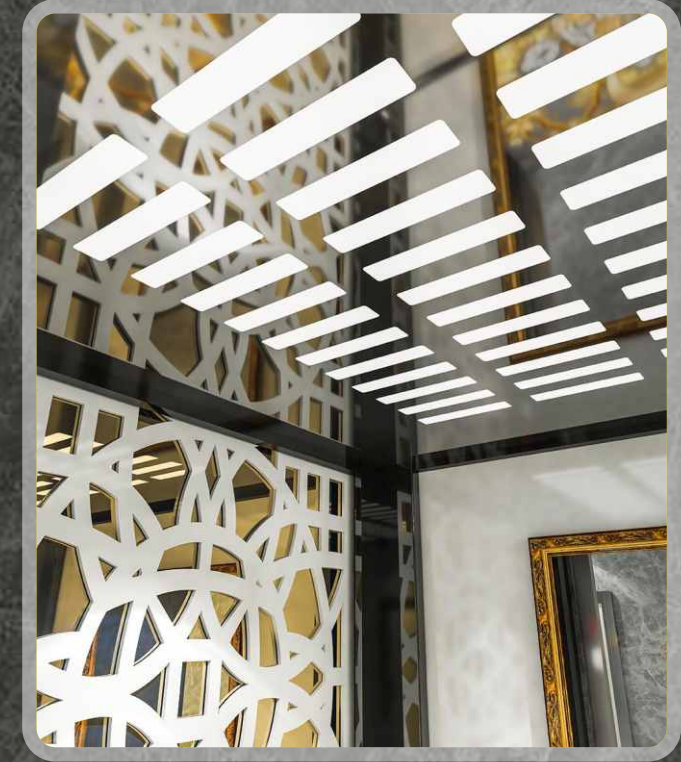

DAFFODİL / NERGİS / FULYA ÇİÇEĞİ

KABİN DUVARLARI CAR WALLS جدران الكبينة	Füme Ayna Paslanmaz / Sarı Ayna Paslanmaz / Desenli Beyaz Ahşap Black Smoked Mirror Stainless / Golden Mirror Stainless Steel / Patterned White Wood مرآة ذهبية ستانلس ستیل / مرآة قهوه ستانلس ستیل / لوح ابيض خشبي مزخرف
GİRİŞ DUVARLARI ENTRANCE WALLS جدران المدخل	Füme Ayna Paslanmaz Black Smoked Mirror Stainless مرآة قهوه ستانلس ستیل
ARKA DUVAR REAR WALLS الجدار الخلفي	Ayna Mirror مرآة
TABAN FLOOR الأرضية	Granit Granite غرانيت
AYDINLATMA LIGHTING إضاءة	Led Aydınlatma Led Lighting إضاءة ليد
TAVAN CEILING سقف	Füme Ayna Paslanmaz Black Smoked Mirror Stainless مرآة قهوه ستانلس ستیل
KÜPEŞTE HANDRAIL قبضة اليد	Beyaz Ayna Tutamak White Mirror Handrail قبضة يد لون ابيض لامع
SÜPÜRĞELİK SKIRTING الأطراف السفلية للجدران	Füme Ayna Paslanmaz Black Smoked Mirror Stainless مرآة قهوه ستانلس ستیل