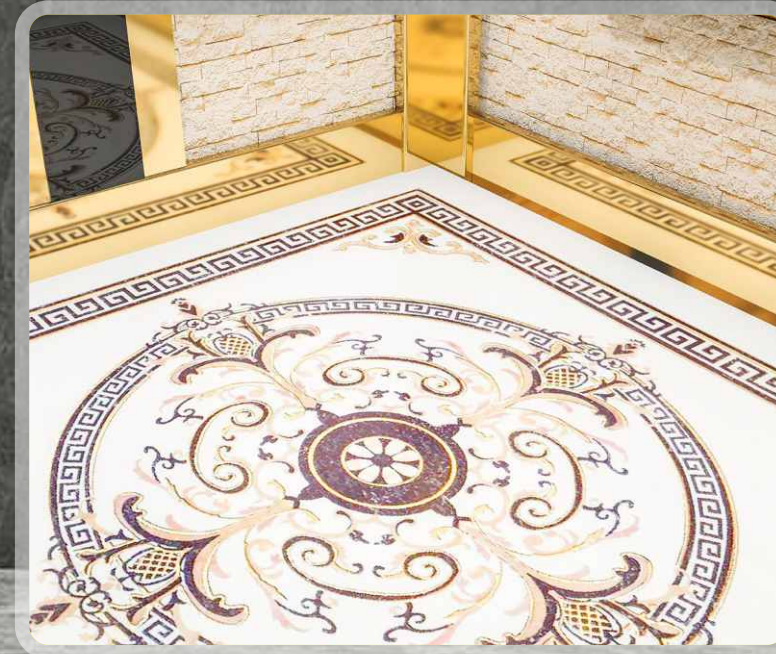

AZALEA / AÇALYA

KABİN DUVARLARI

CAR WALLS
جدران الكبينة

Sarı Ayna Paslanmaz / Doğal Taş
Golden Hairline Stainless Steel / Nature Stone
حجر طبيعي / مرآة ذهبية ستانلس ستيل

GİRİŞ DUVARLARI

ENTRANCE WALLS
جدران المدخل

Sarı Ayna Paslanmaz
Golden Hairline Stainless Steel
مرآة ذهبية ستانلس ستيل

ARKA DUVAR

REAR WALLS
الجدار الخلفي

Ayna / Doğal Taş
Mirror / Nature Stone
زجاج / حجر طبيعي

TABAN

FLOOR
الأرضية

Antibakteriyel PVC
Antibacterial PVC
بي في سي مقاوم للبكتيريا

AYDINLATMA

LIGHTING
إضاءة

Led Aydınlatma
Led Lighting
إضاءة ليد

TAVAN

CEILING
سقف

Sarı Ayna Paslanmaz
Golden Hairline Stainless Steel
مرآة ذهبية ستانلس ستيل

KÜPEŞTE

HANDRAIL
قبضة اليد

Beyaz Ayna Tutamak
White Mirror Handrail
قبضة يد لون أبيض لامع

SÜPÜRGELİK

SKIRTING
الأطراف السفلية للجدران

Sarı Ayna Paslanmaz
Golden Hairline Stainless Steel
مرآة ذهبية ستانلس ستيل